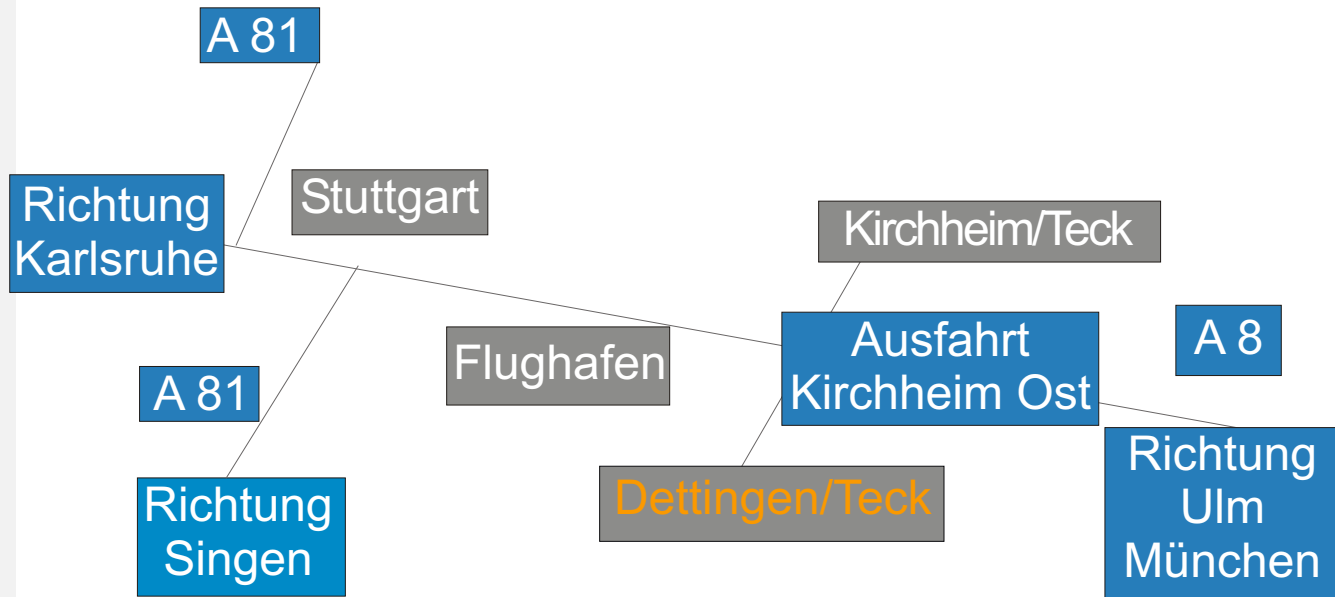

Wegbeschreibung

**Von der A8 Ausfahrt Kirchheim-Ost
Richtung Dettingen**
erste Ampel rechts über den Bahnübergang
nächste Straße links und die Kirchheimerstraße
die nächste -vor Norma- wieder links
in die Nikolausstraße und dann die
nächste Straße rechts und schon ist man
in der Eisenbahnstraße.

Das Gebäude hat die Hausnummer 59
Sie finden uns im 2. Stock
Parkplätze gibt es gegenüber, neben dem Bahnhof

WIR FREUEN UNS AUF IHREN BESUCH!